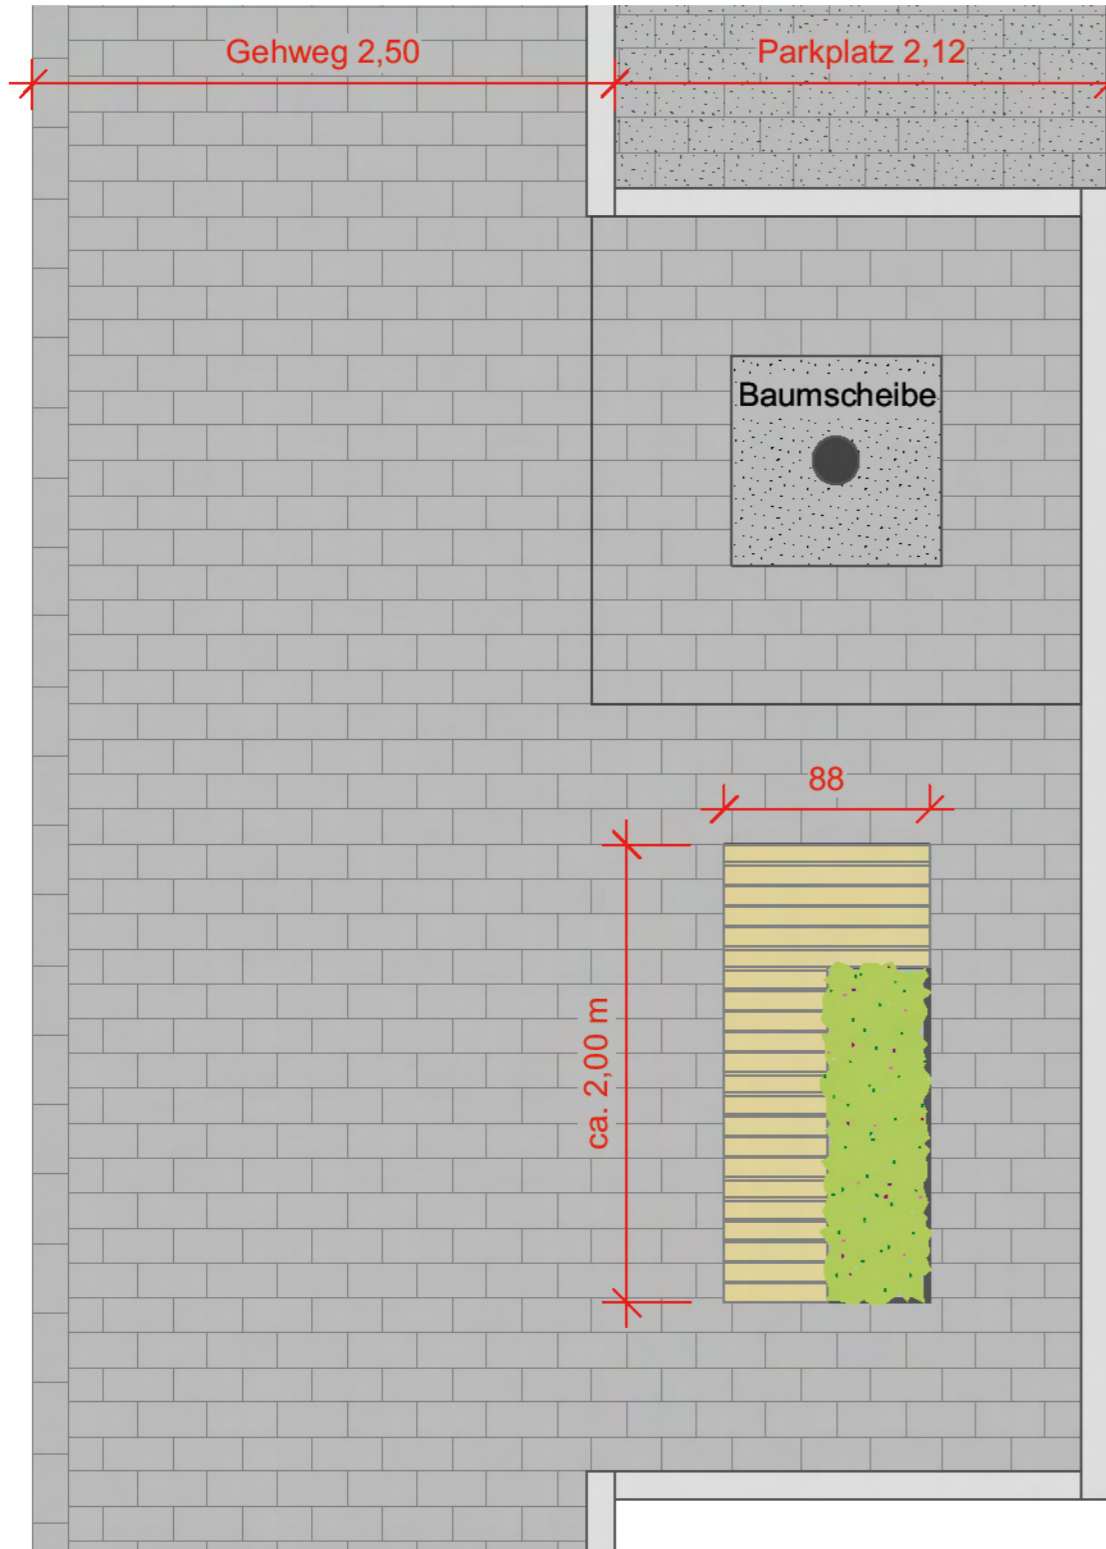

Allmandstraße Friedrichshafen Möblierungsvorschlag

Januar 2019

Sitz- / Pflanzpodest
Maße 1,80 bzw. 1,40 x 3,00 m
1,00 m breite Planzfläche

Sitzbank mit Pflanzfläche
mit Rückenlehne möglich
Breite 0,88 m
Länge 2,00 bis 3,00 m