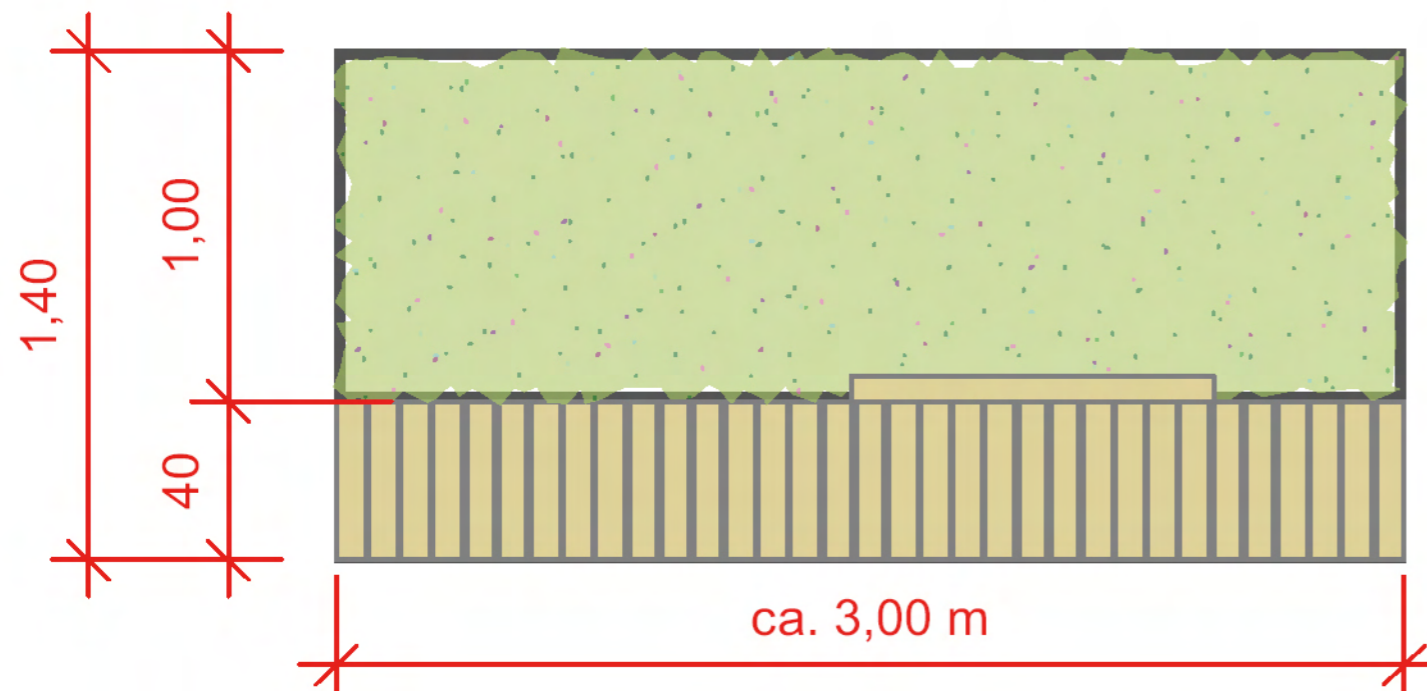

Allmandstraße Friedrichshafen Möblierungsvorschlag

Januar 2019

Sitz- / Pflanzpodest
Maße 1,80 bzw. 1,40 x 3,00 m
1,00 m breite Planzfläche

Sitzbank mit Pflanzfläche
mit Rückenlehne möglich
Breite 0,88 m
Länge 2,00 bis 3,00 m