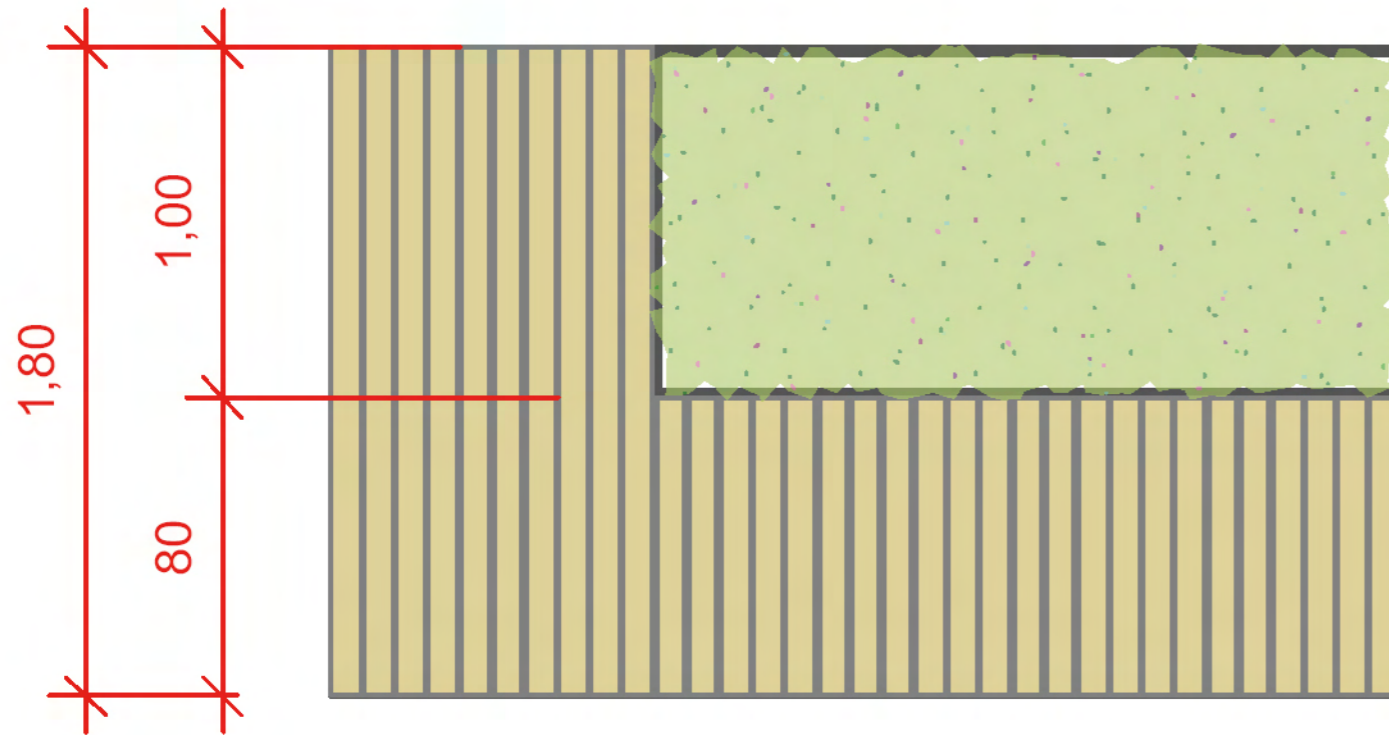

Allmandstraße Friedrichshafen Möblierungsvorschlag

Januar 2019

Sitz- / Pflanzpodest
Maße 1,80 bzw. 1,40 x 3,00 m
1,00 m breite Planzfläche

Sitzbank mit Pflanzfläche
mit Rückenlehne möglich
Breite 0,88 m
Länge 2,00 bis 3,00 m