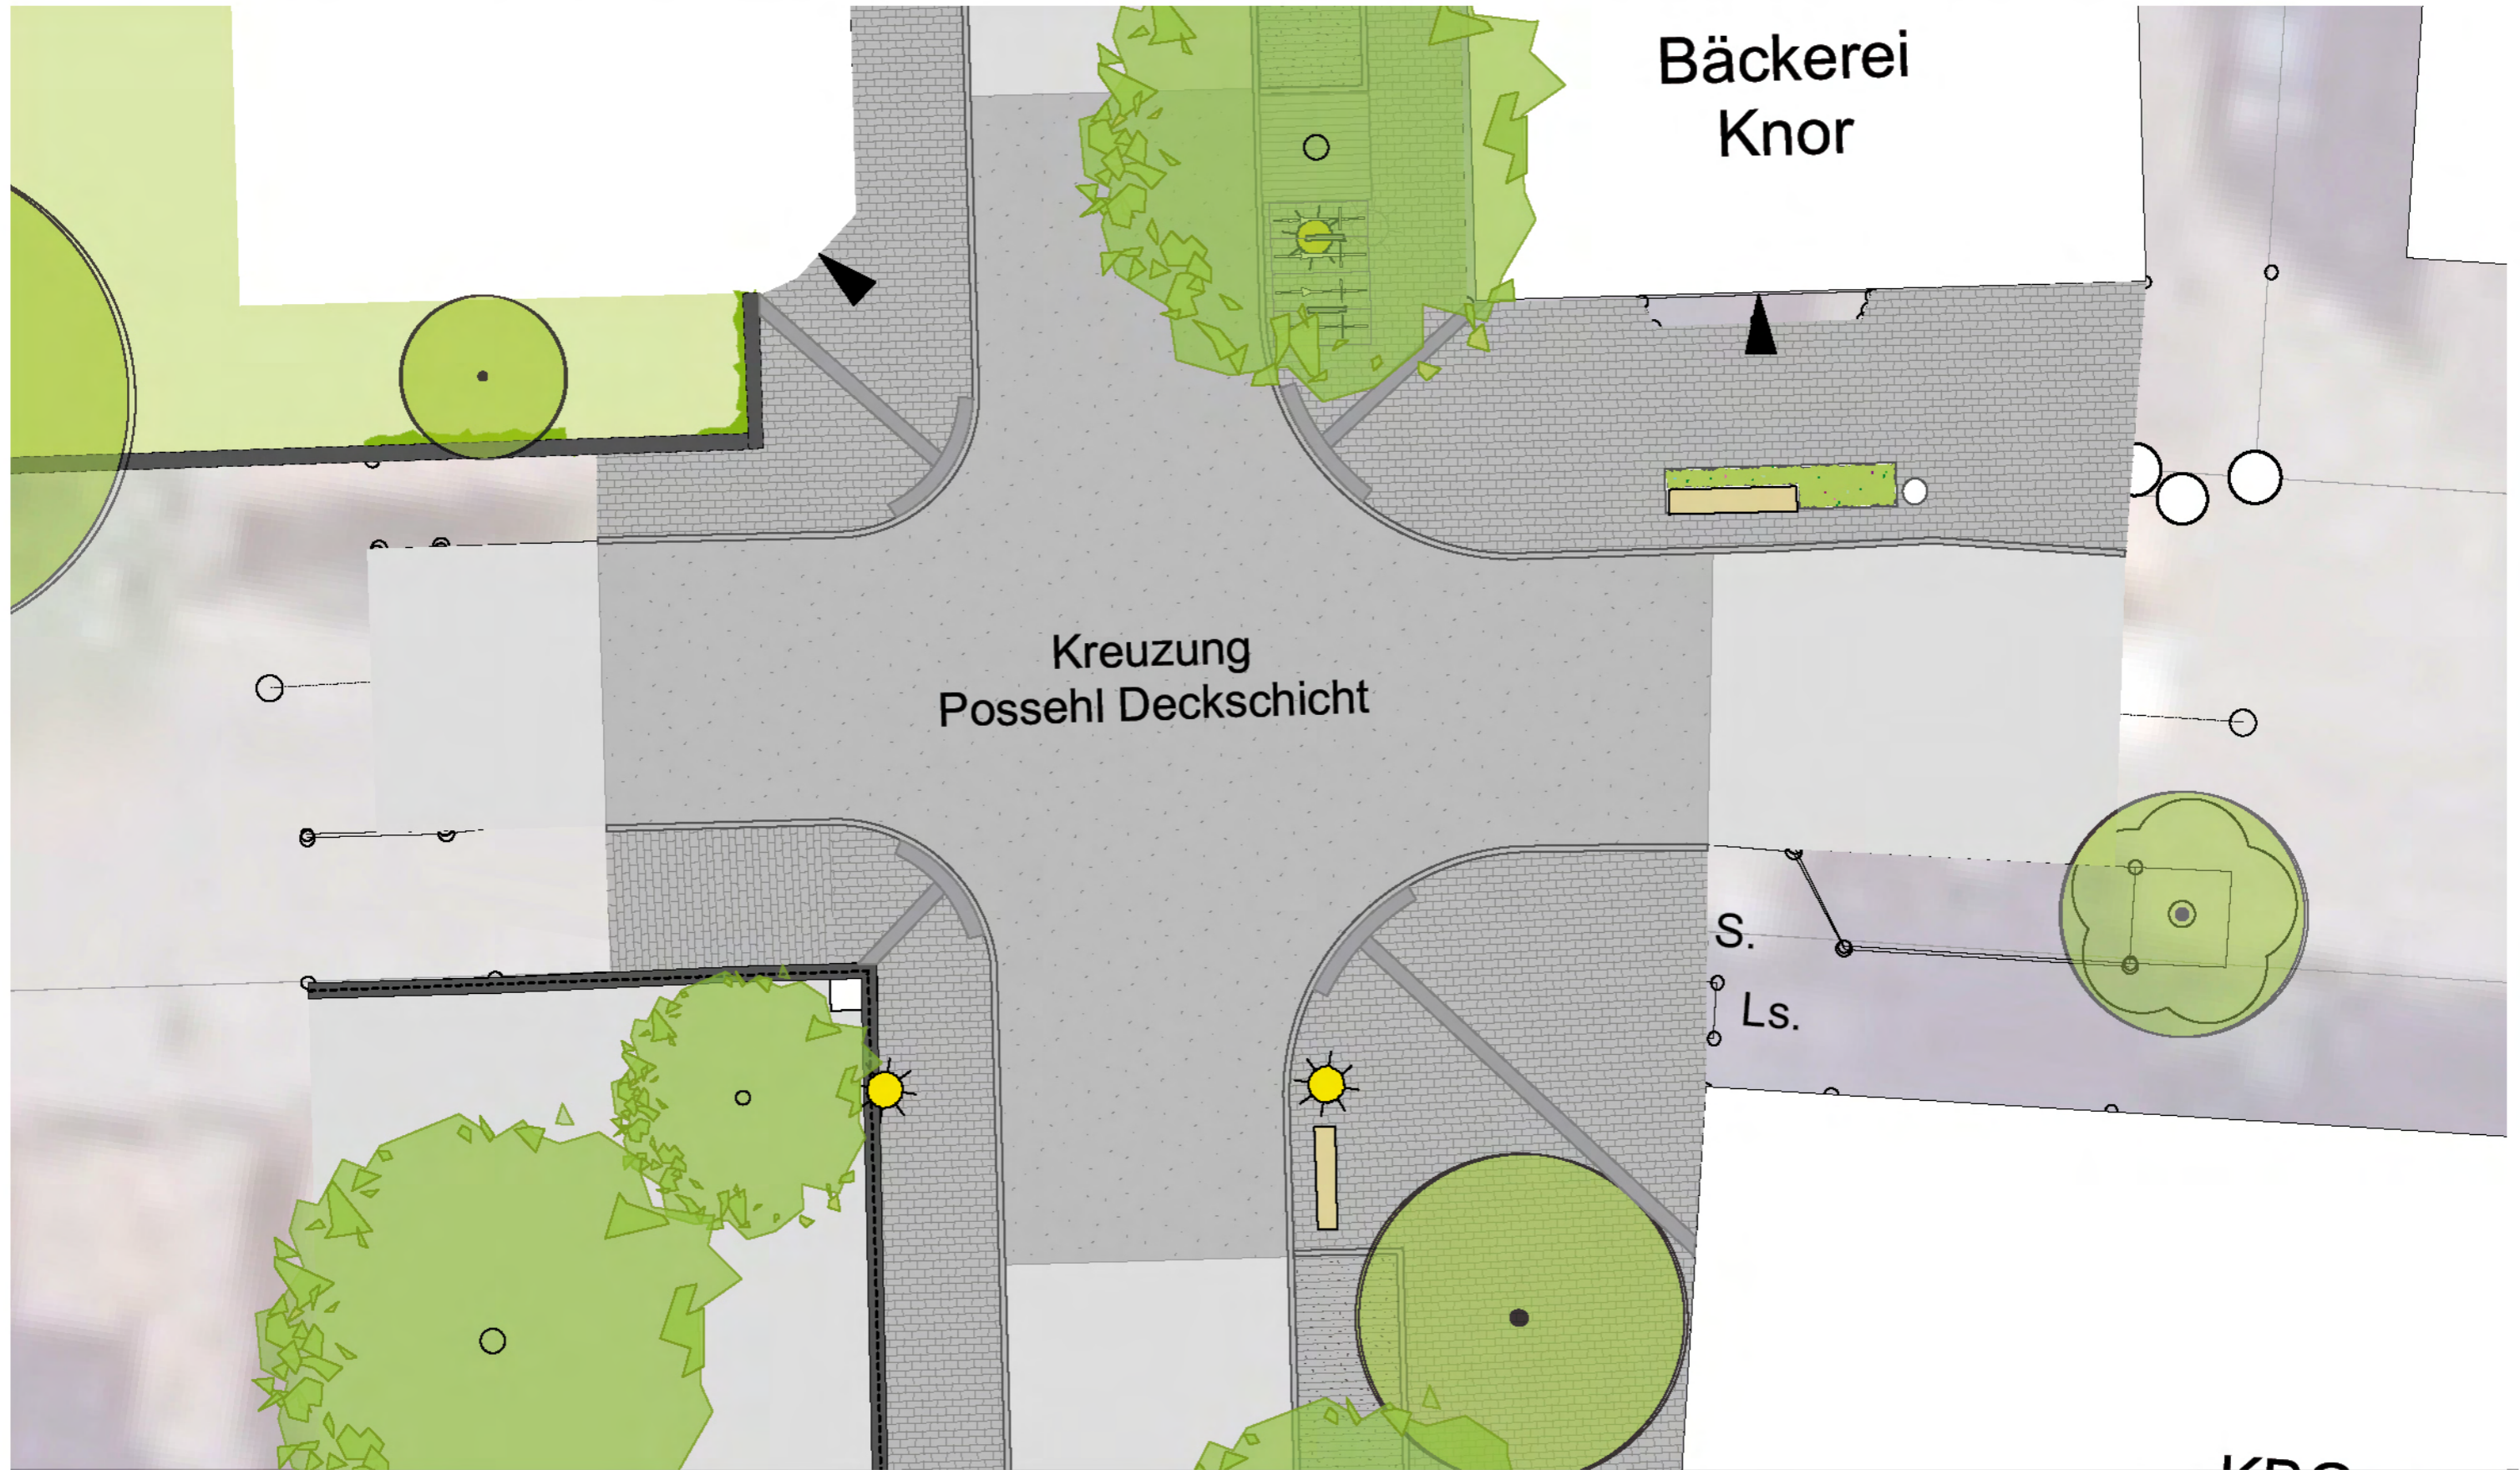

Allmandstraße Friedrichshafen Möblierungsvorschlag

Januar 2019

Sitz- / Pflanzpodest
Maße 1,80 bzw. 1,40 x 3,00 m
1,00 m breite Planzfläche

Sitzbank mit Pflanzfläche
mit Rückenlehne möglich
Breite 0,88 m
Länge 2,00 bis 3,00 m

Feneberg
Lebensmittel

Parkhaus

Kochstudio Fränkel