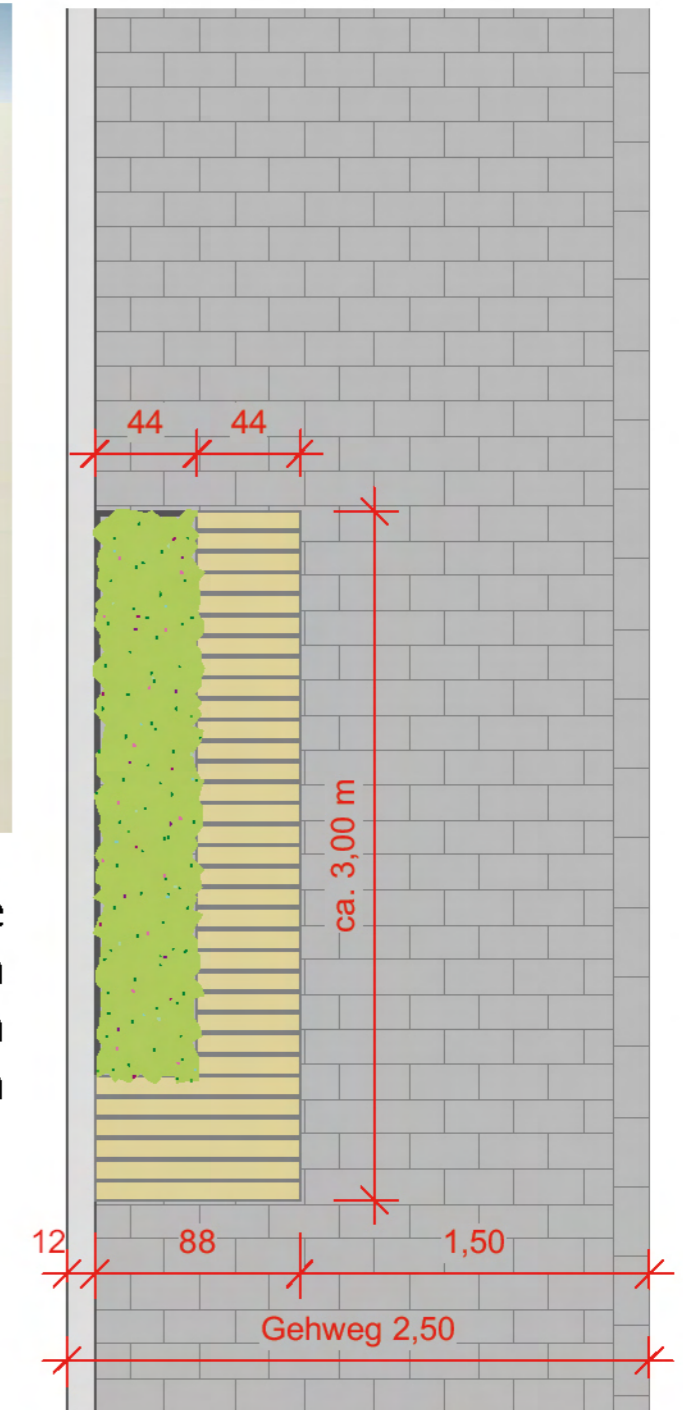

Allmandstraße Friedrichshafen Möblierungsvorschlag

Januar 2019

Sitz- / Pflanzpodest
Maße 1,80 bzw. 1,40 x 3,00 m
1,00 m breite Planzfläche

Sitzbank mit Pflanzfläche
mit Rückenlehne möglich
Breite 0,88 m
Länge 2,00 bis 3,00 m