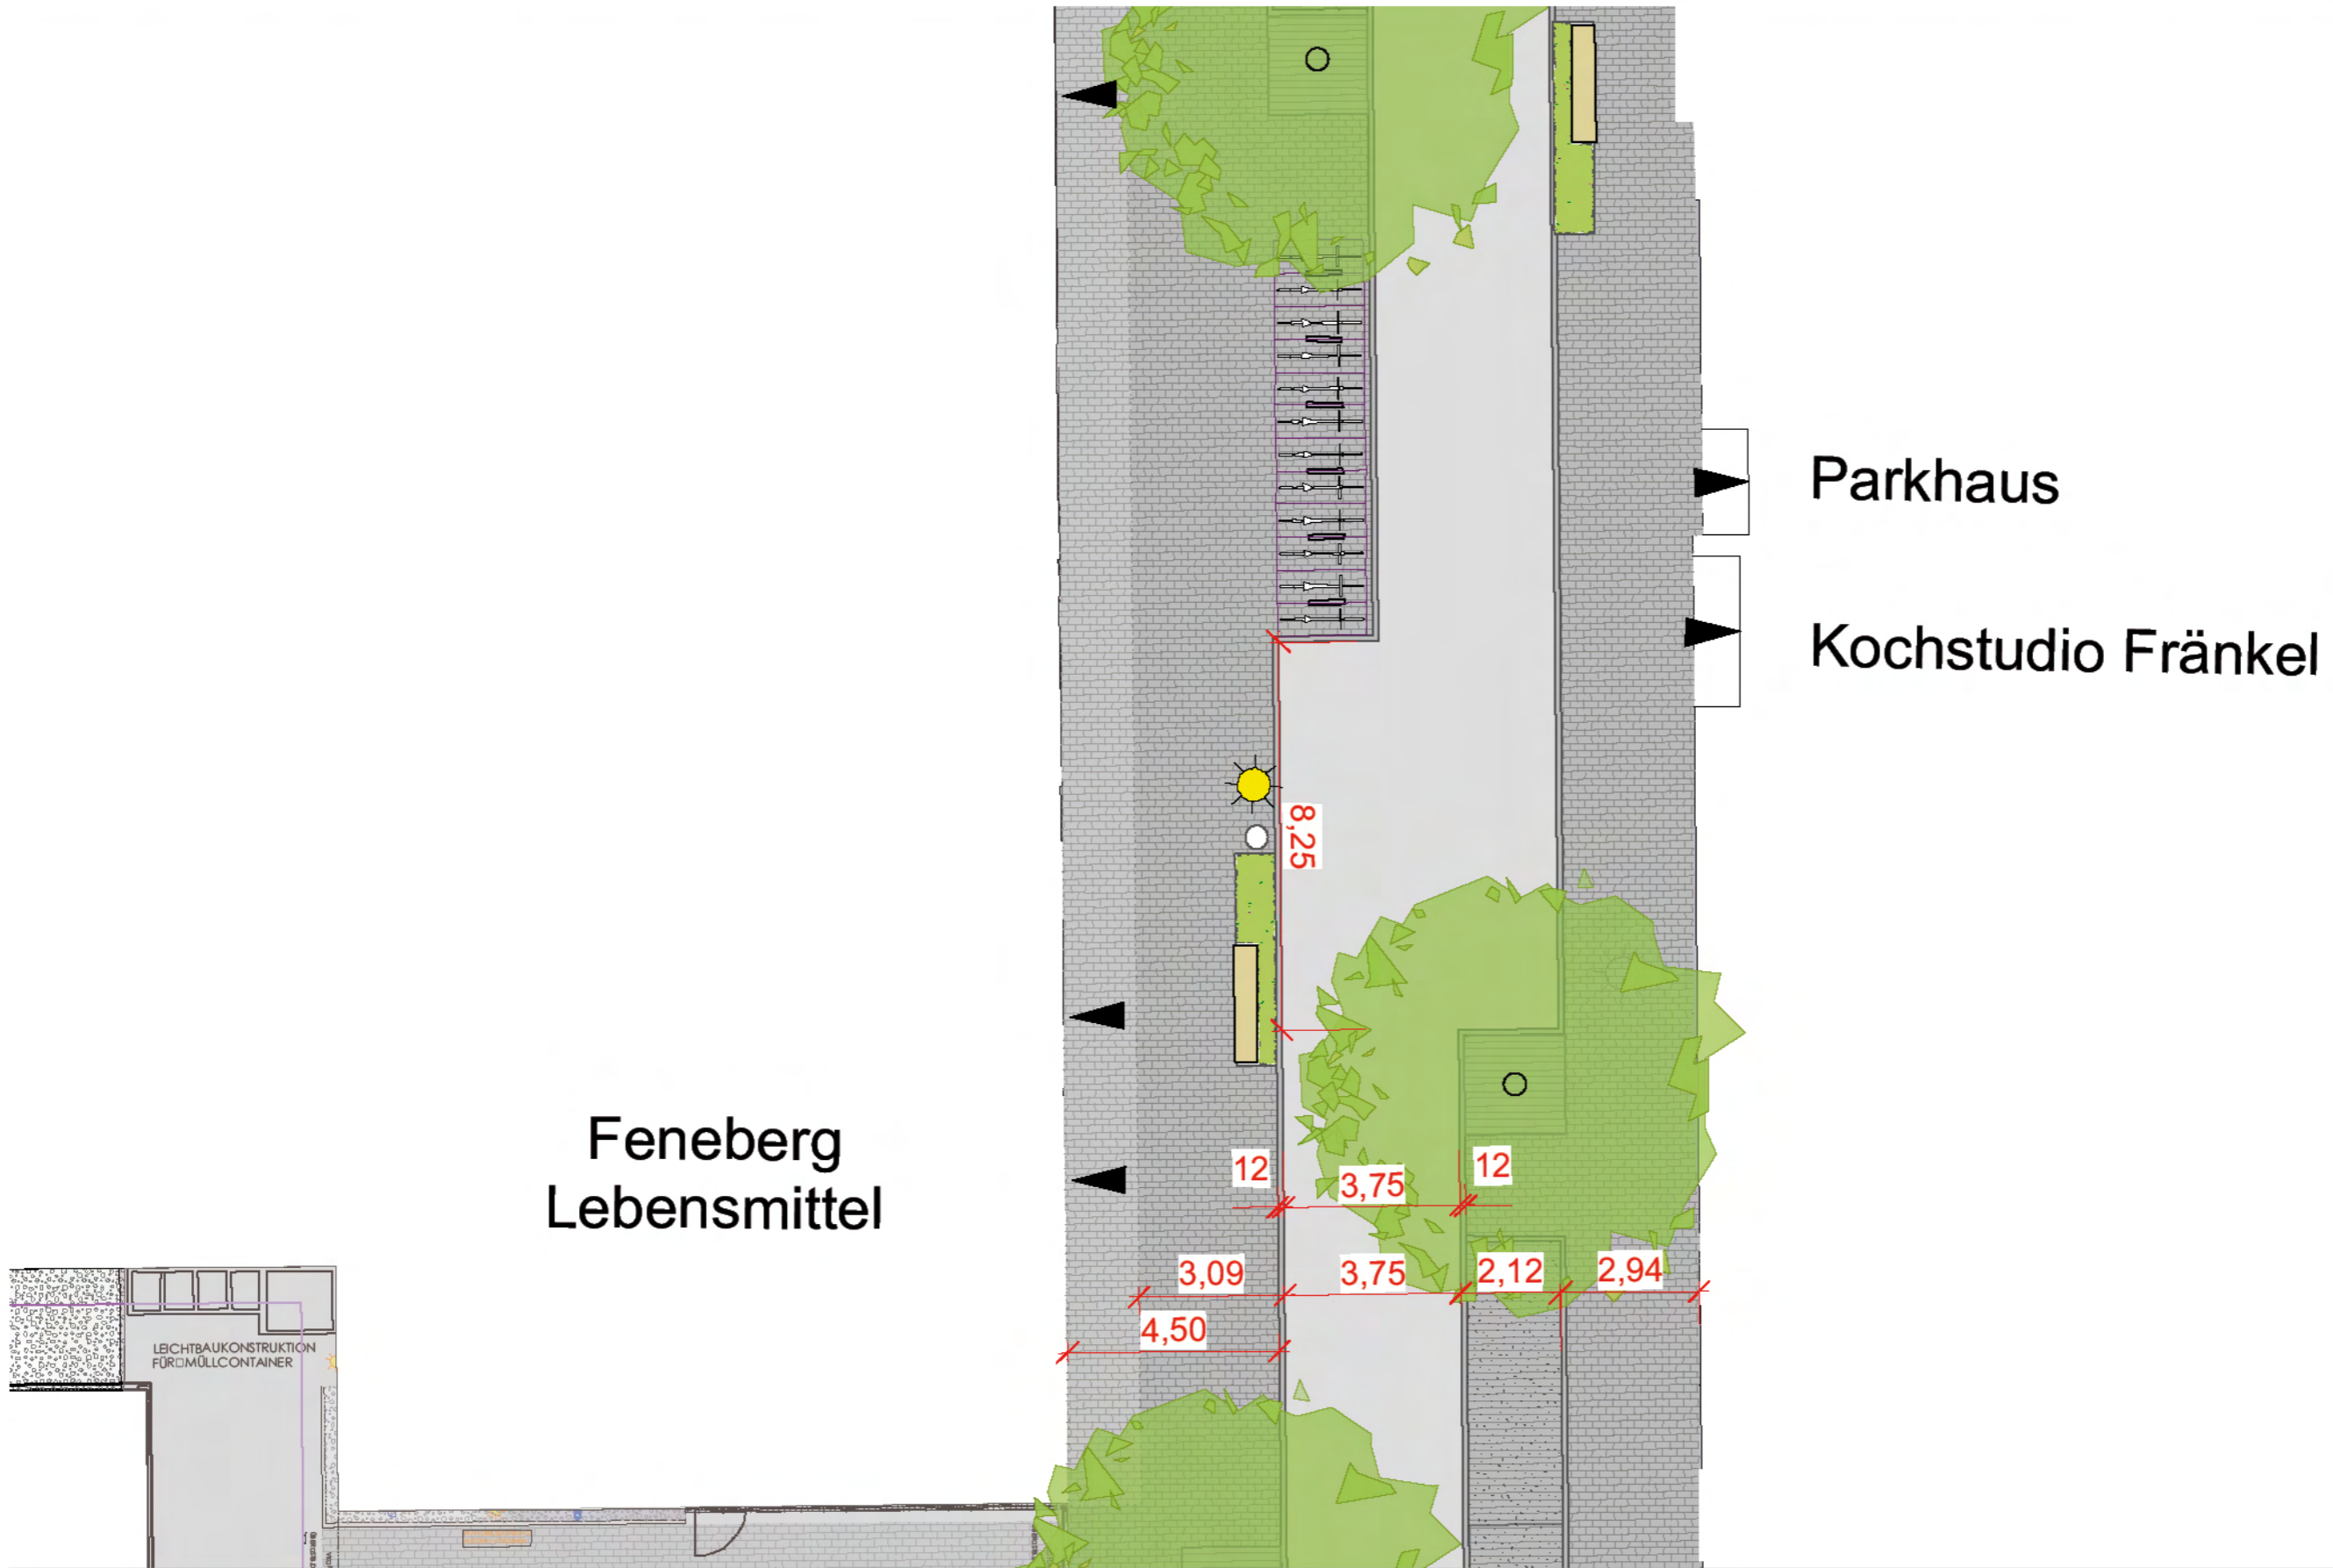

Allmandstraße Friedrichshafen Möblierungsvorschlag

Januar 2019

Sitz- / Pflanzpodest
Maße 1,80 bzw. 1,40 x 3,00 m
1,00 m breite Planzfläche

Sitzbank mit Pflanzfläche
mit Rückenlehne möglich
Breite 0,88 m
Länge 2,00 bis 3,00 m