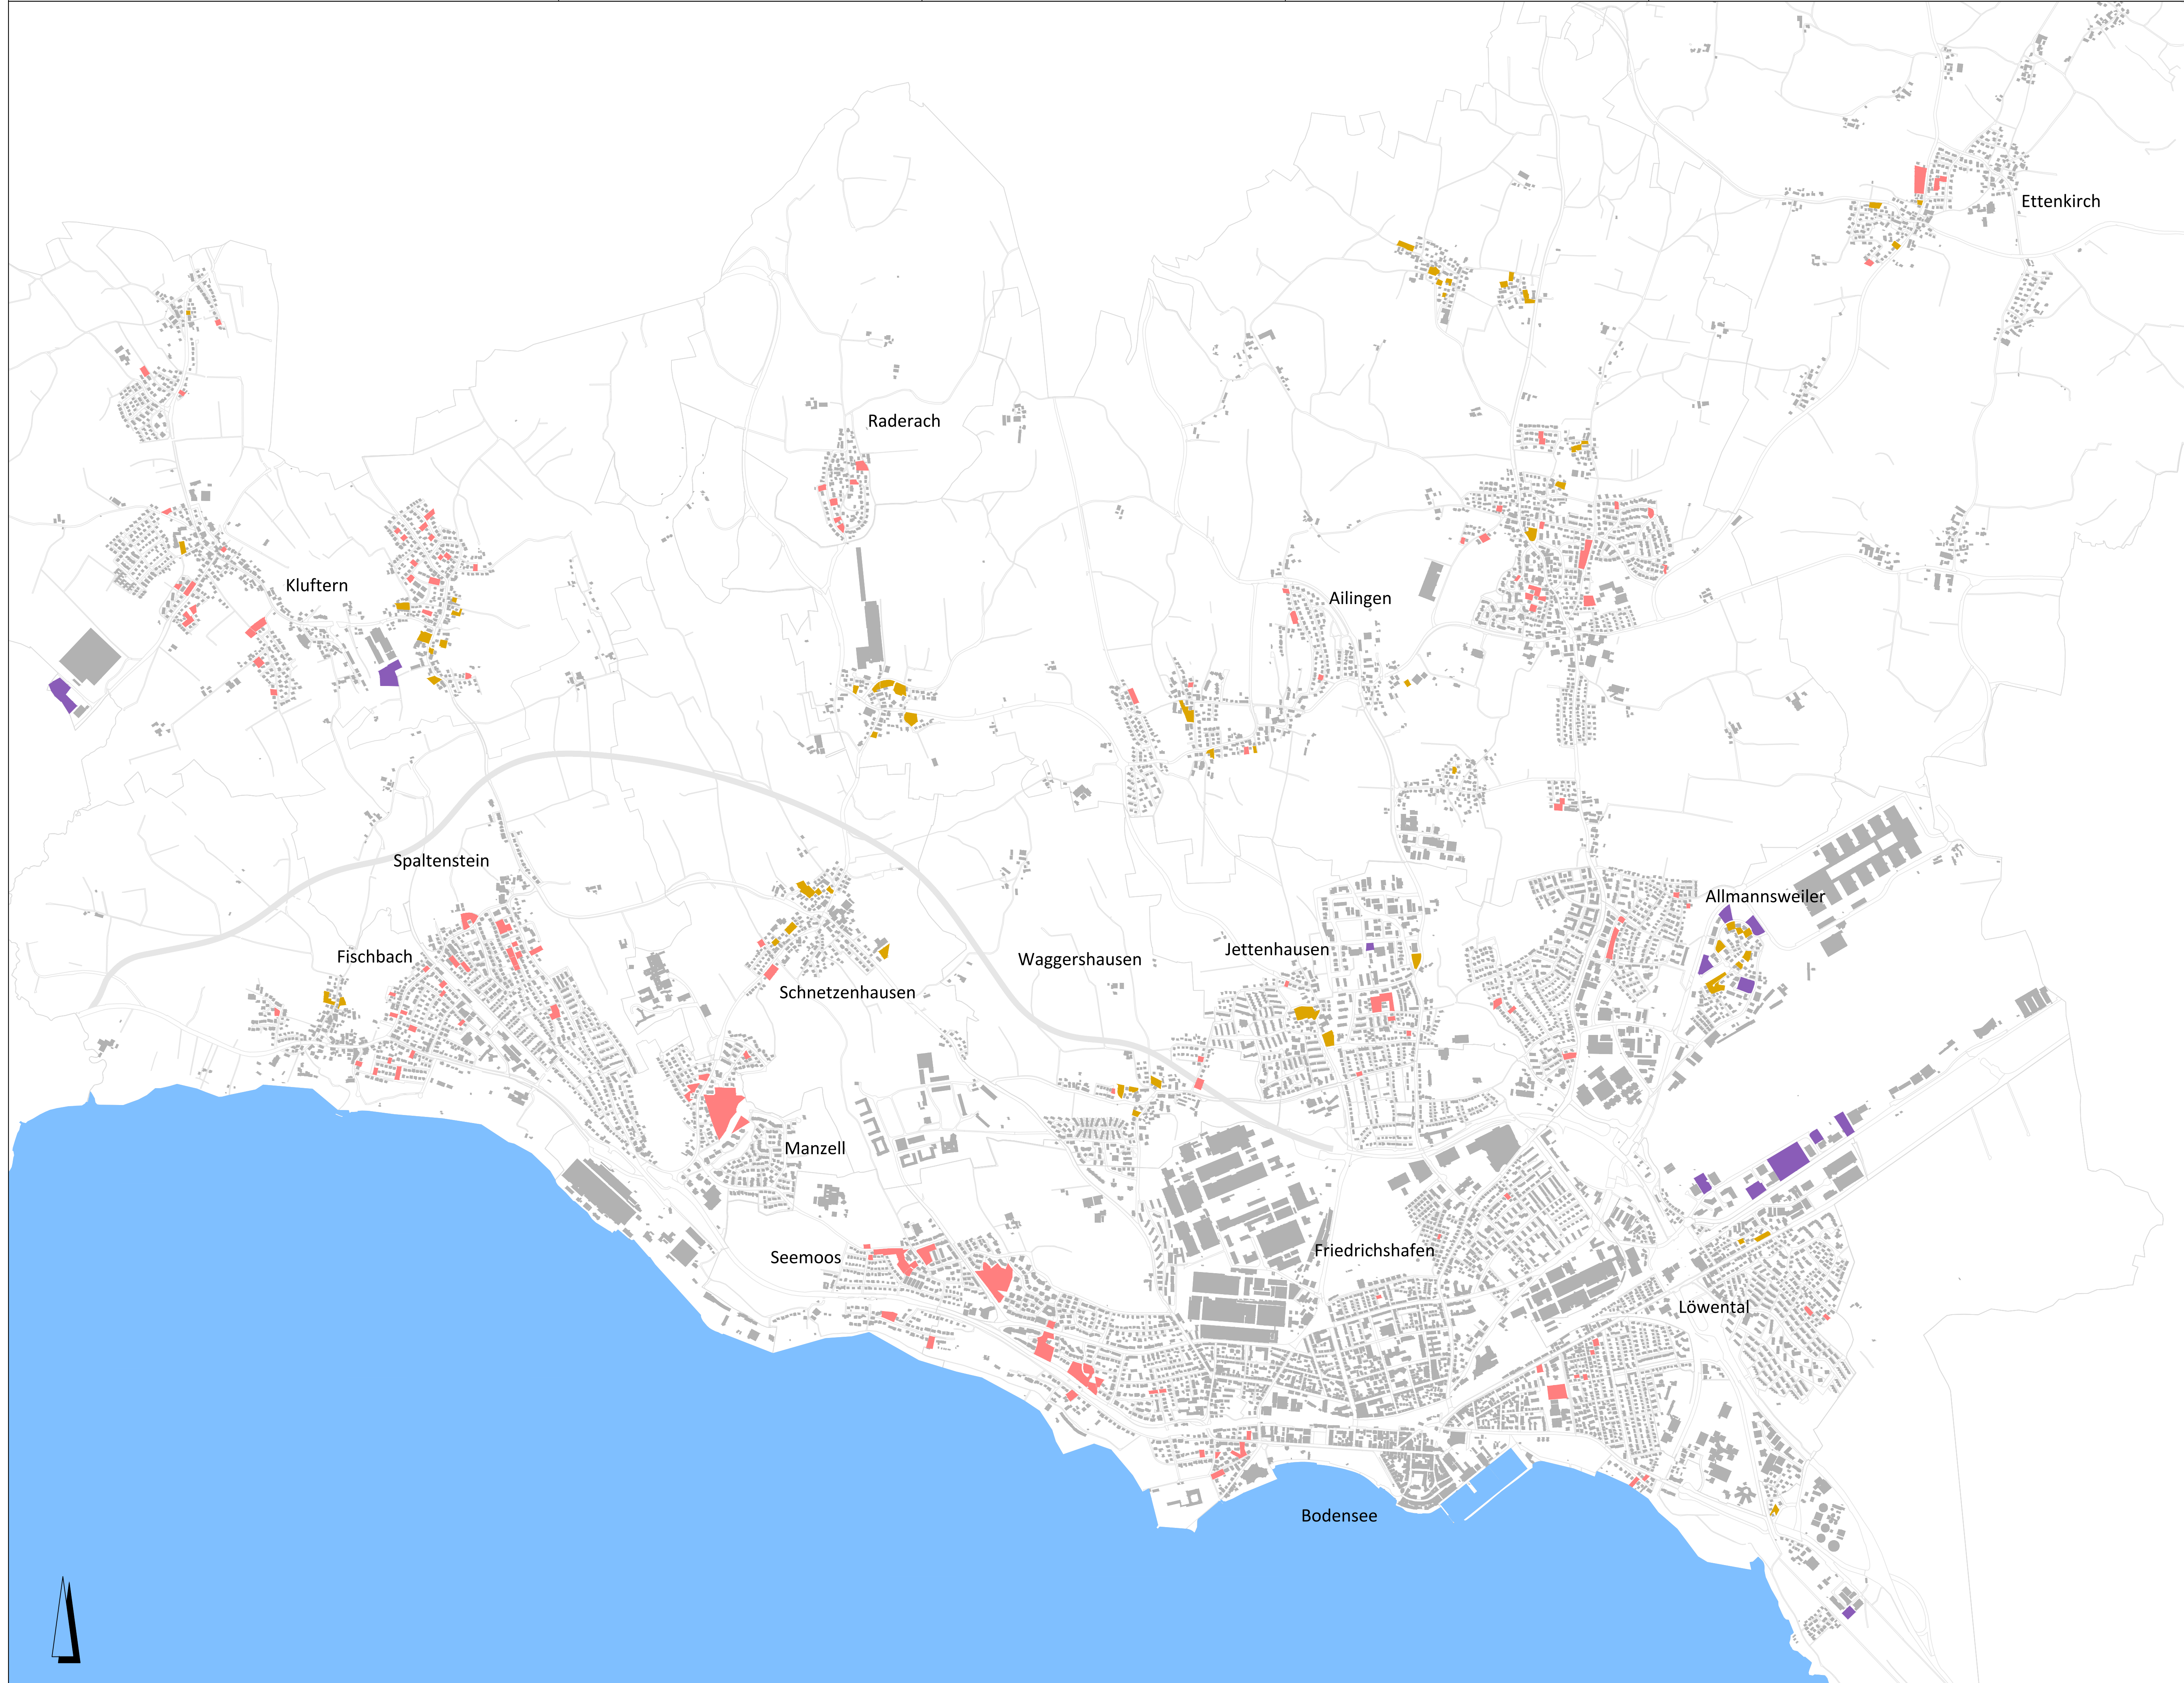

Baulückenkataster

- Baulücken "Wohnen"
- Baulücken "Mischgebiet"
- Baulücken "Gewerbe"

Innenentwicklungskonzept	Plannummer -
	Maßstab ohne Maßstab
	bearbeitet Es/Gö/Sz

Baulückenkataster
Stadt Friedrichshafen
Amt für Stadtplanung und Umwelt
25.05.2023