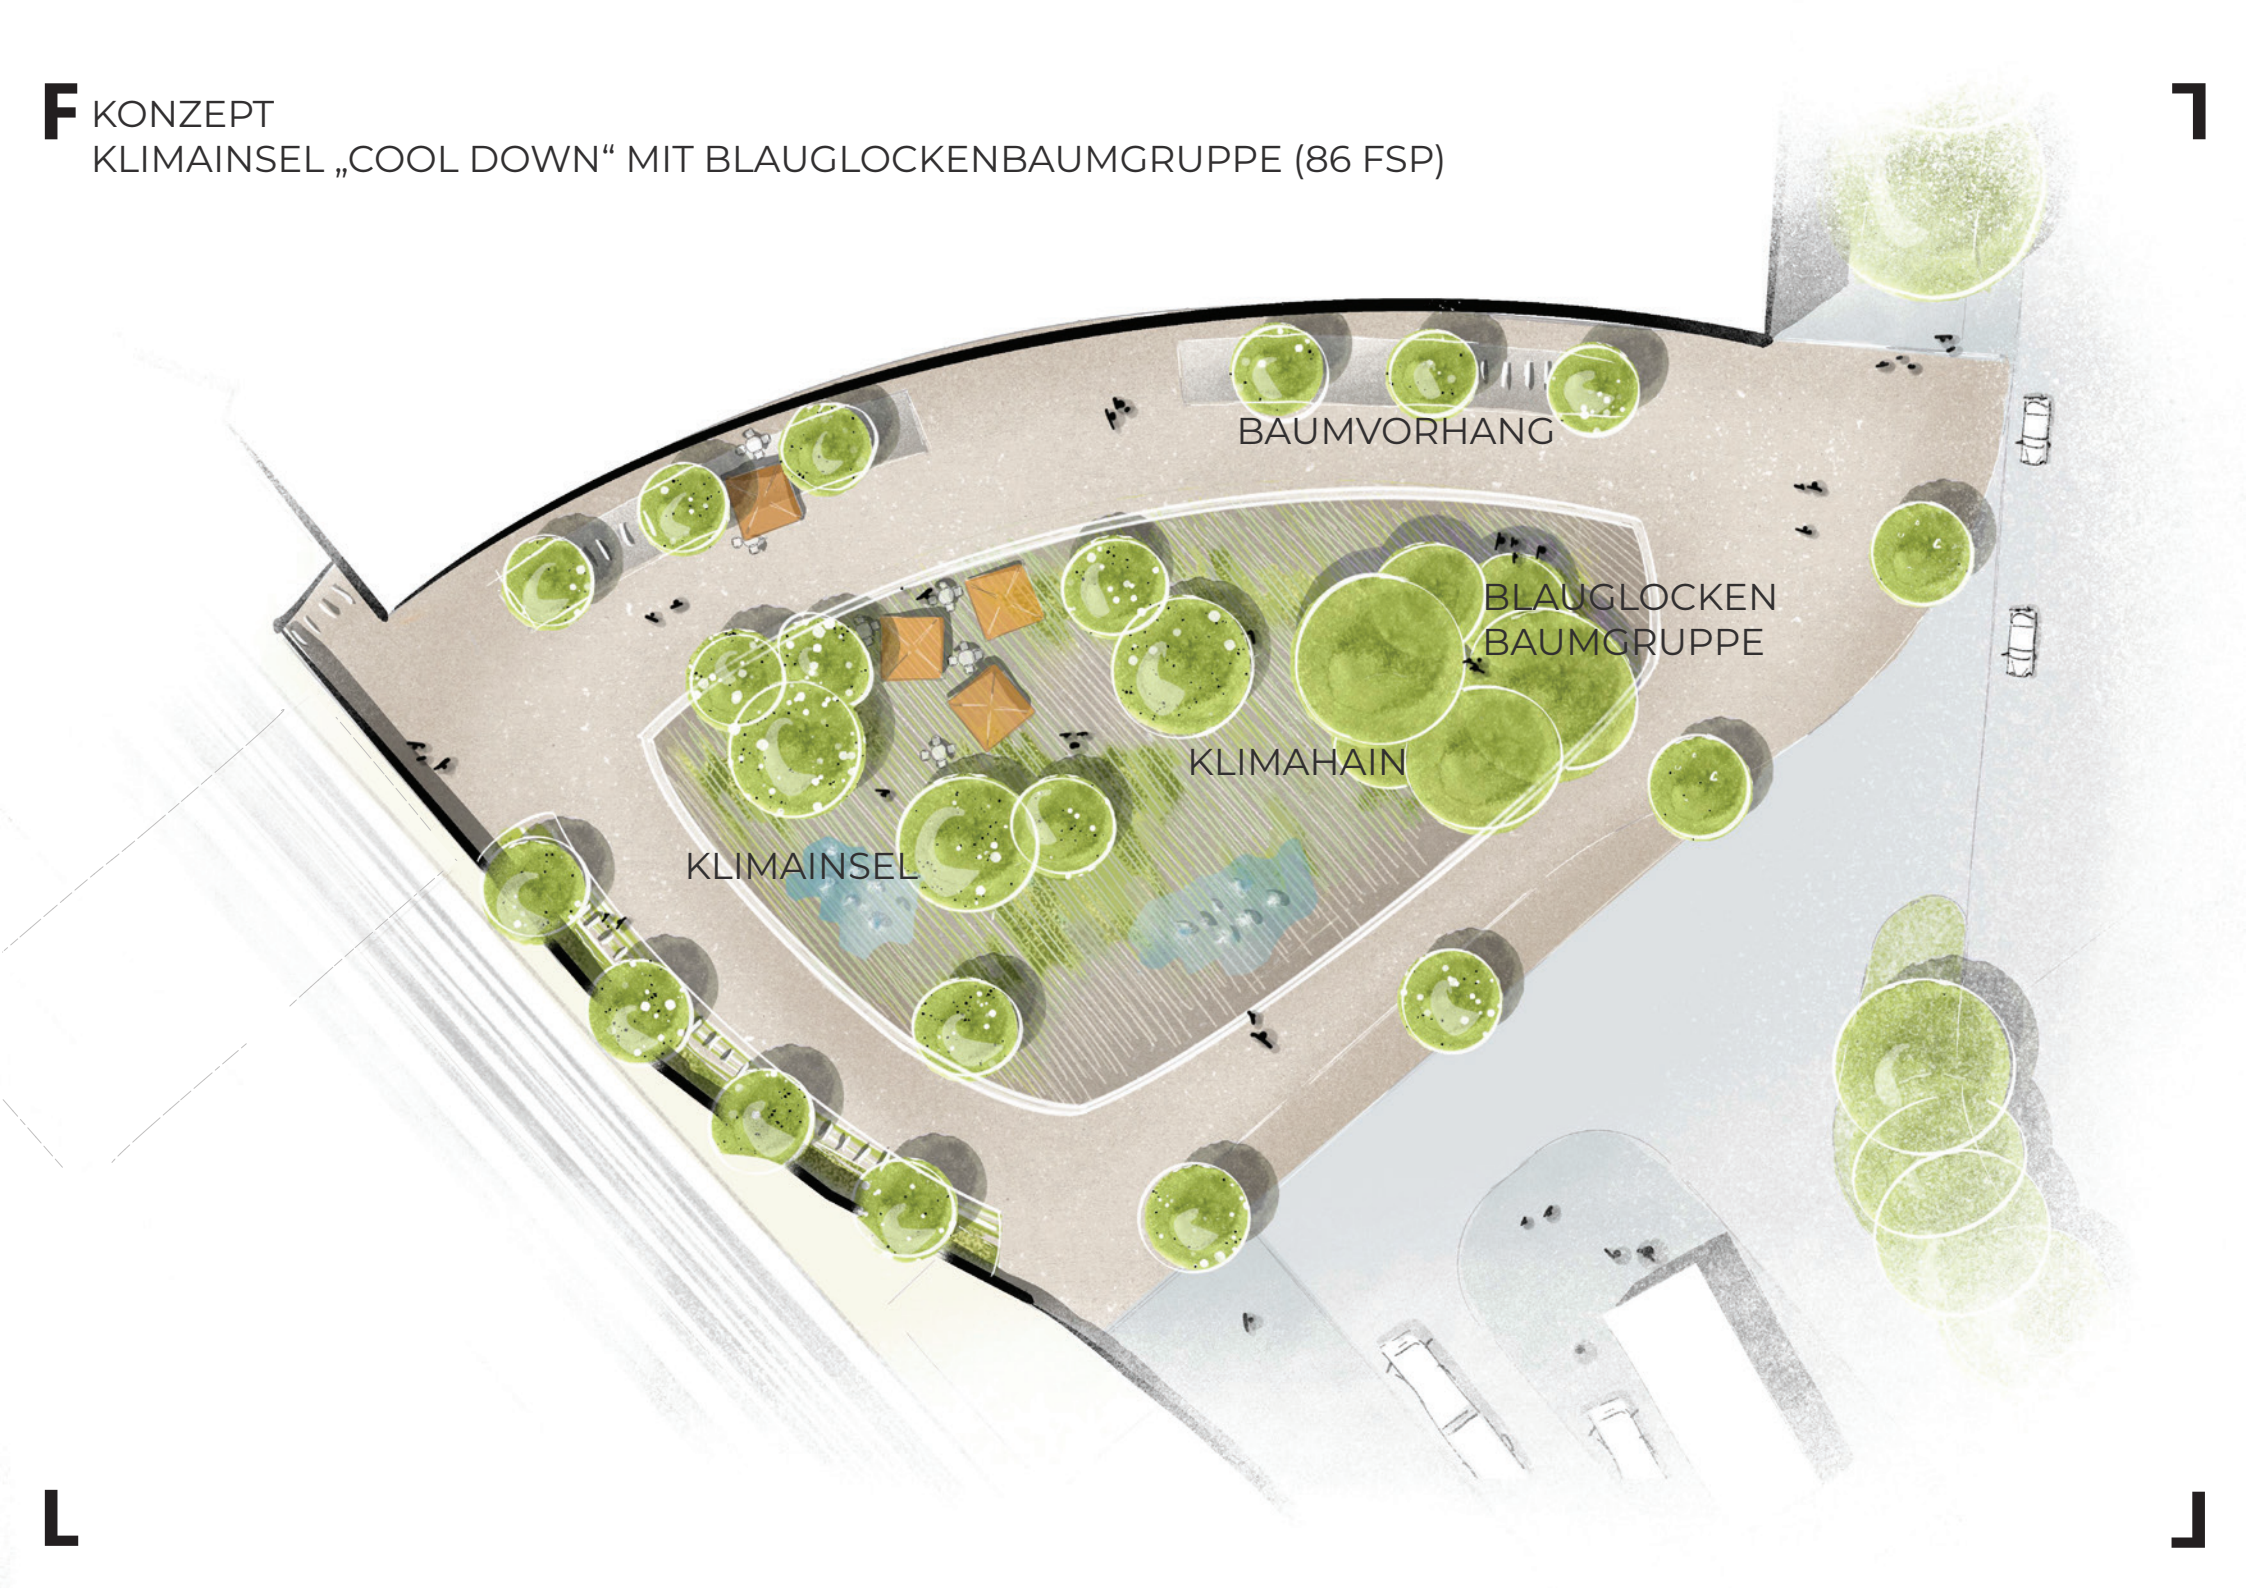

**FREI
RAUM
WERK
STADT**

ROMANSHORNER PLATZ

10.04.2026 - KONZEPT

F KONZEPT
KLIMAINSEL „COOL DOWN“ MIT BLAUGLOCKENBAUMGRUPPE (86 FSP)

BAUMVORHANG

BLAUGLOCKEN
BAUMGRUPPE

KLIMAHAIN

KLIMAINSEL

F KONZEPT
FLÄCHENNACHWEIS

7

L

L

F KONZEPT
RADIENPRÜFUNG (LKW 10m)

F KONZEPT
RADIENPRÜFUNG (LKW+ANHÄNGER 18m)

F KONZEPT
VISUALISIERUNG