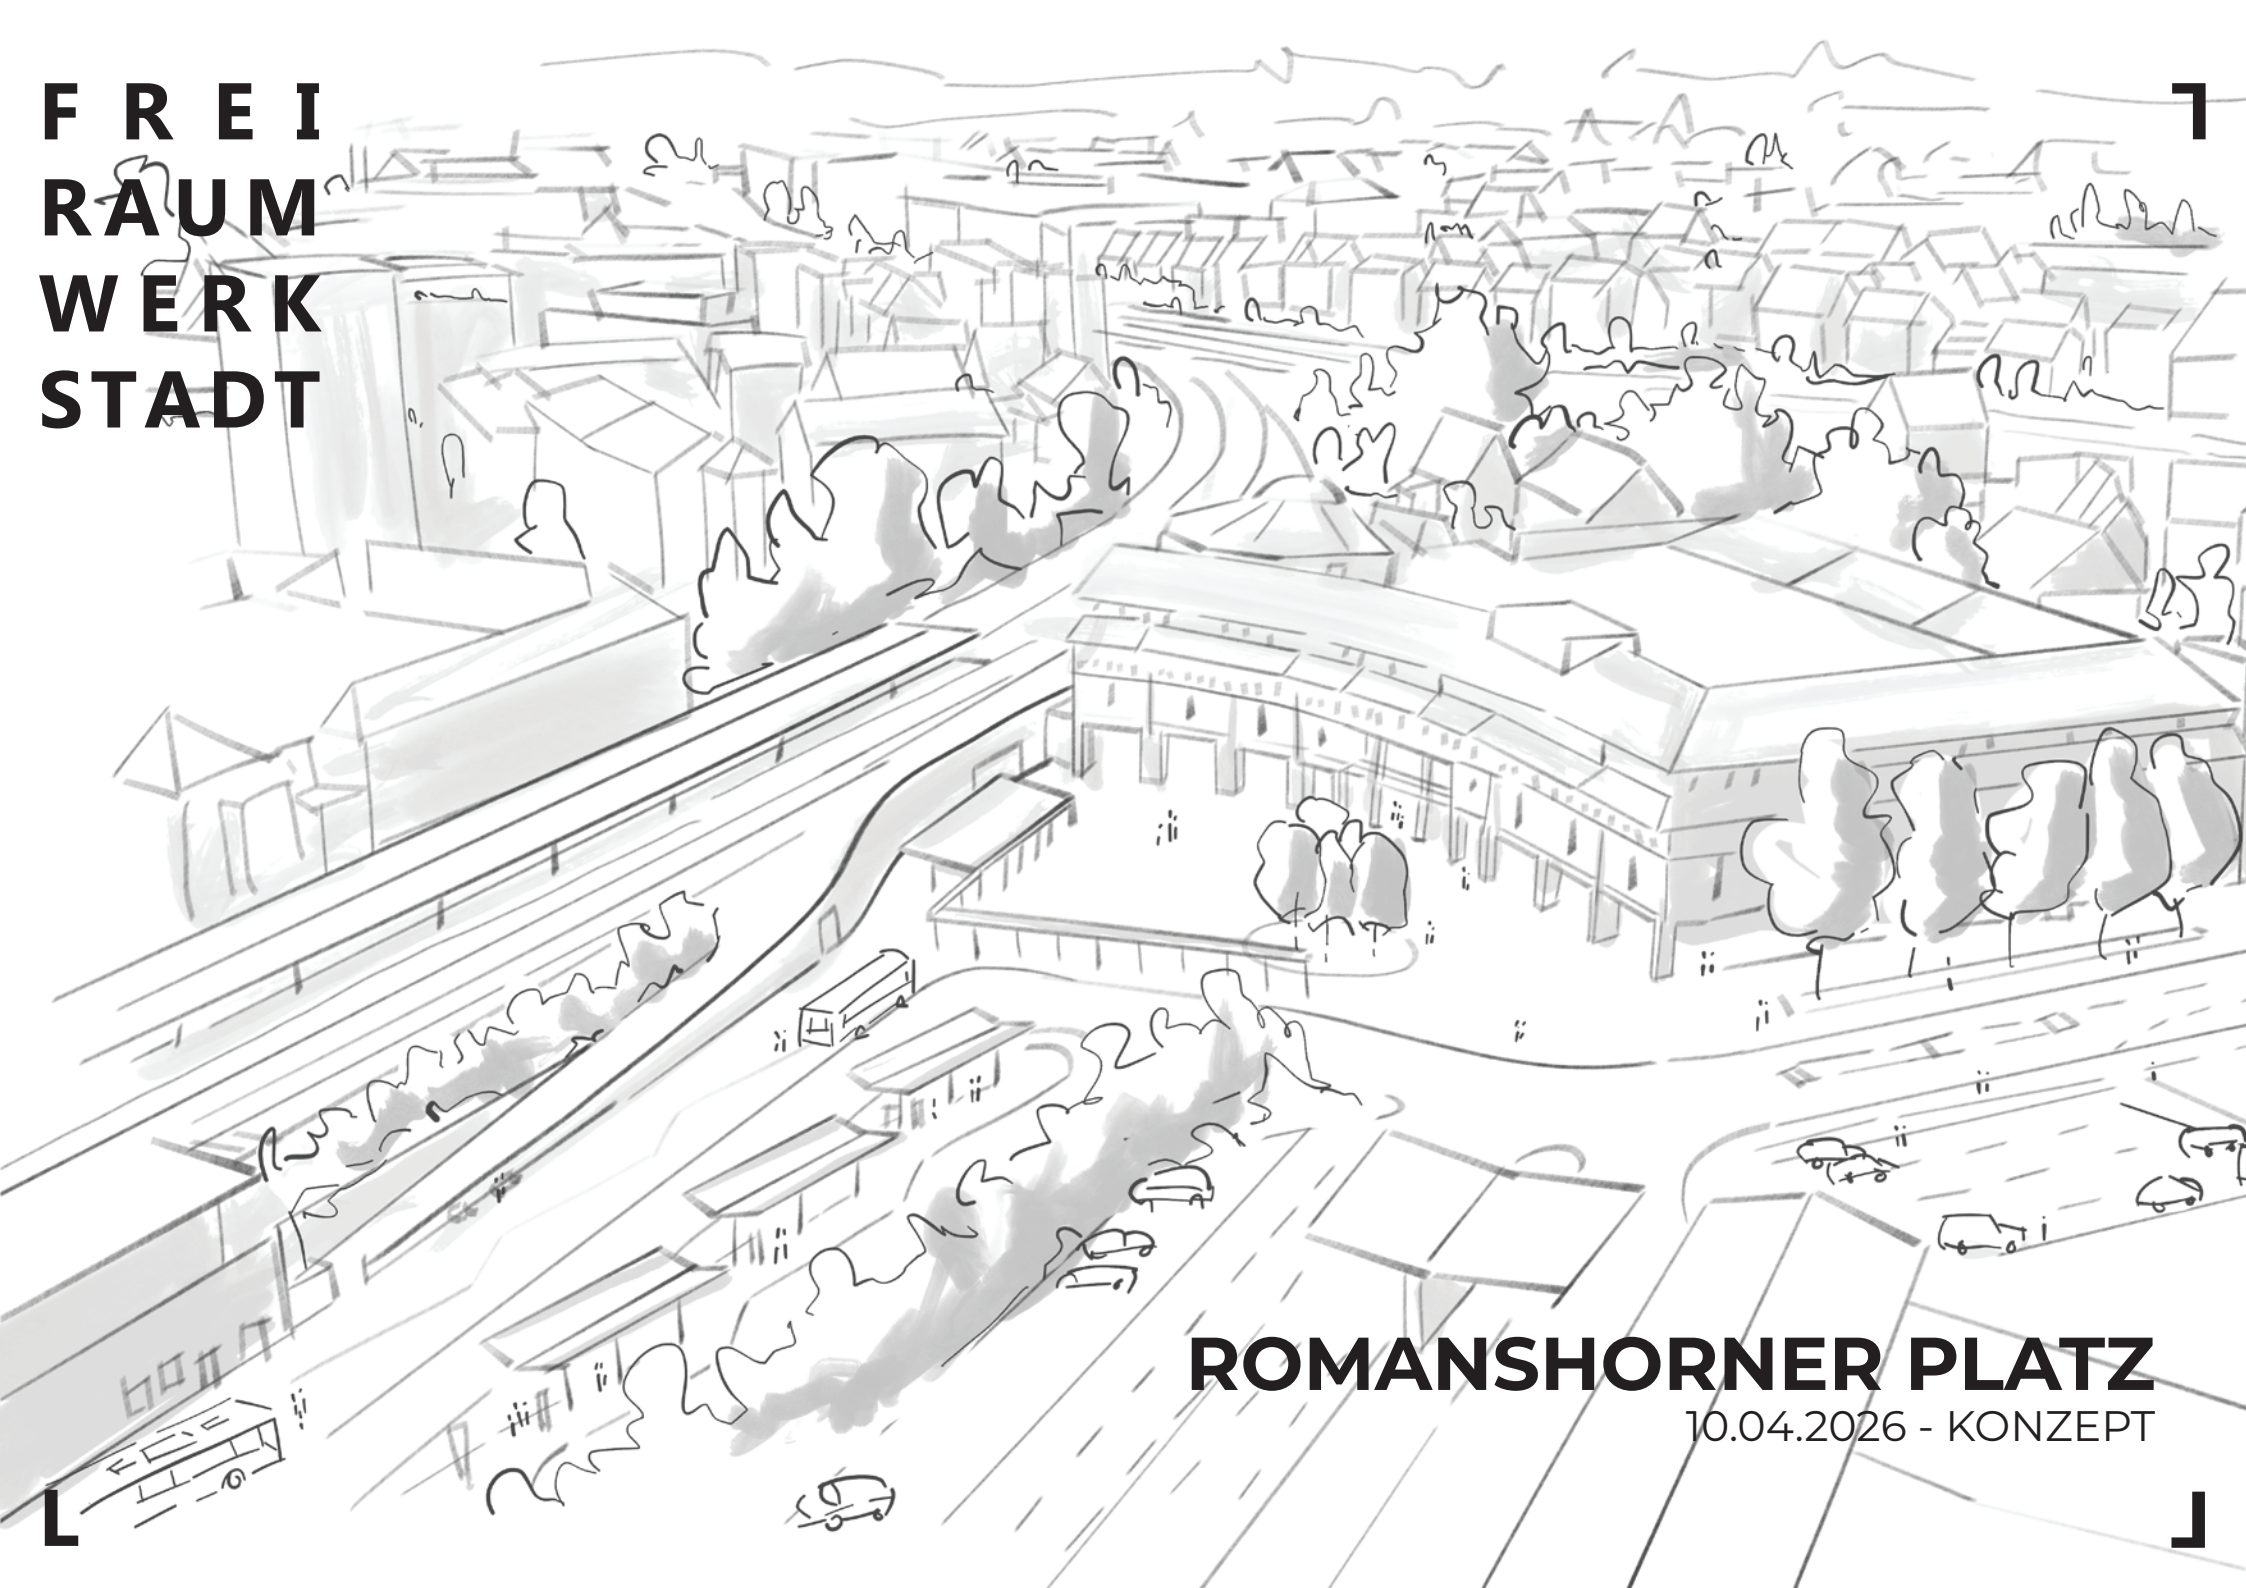

**FREI
RAUM
WERK
STADT**

ROMANSHORNER PLATZ

10.04.2026 - KONZEPT

F KONZEPT
KLIMAINSEL „COOL DOWN“ MIT BLAUGLOCKENBAUMGRUPPE (86 FSP)

BAUMVORHANG

BLAUGLOCKEN
BAUMGRUPPE

KLIMAHAIN

KLIMAINSEL

F KONZEPT
FLÄCHENNACHWEIS

7

L

L

F KONZEPT
RADIENPRÜFUNG (LKW 10m)

F KONZEPT
RADIENPRÜFUNG (LKW+ANHÄNGER 18m)

F KONZEPT
VISUALISIERUNG